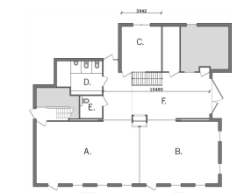

Bovenruimte (H)

Toiletgroep

Keuken

Meer informatie of afspraken maken? Neem contact op met Joke de Leeuw via: verhuur@pietermaritz.nl. of kijk op: <http://www.pietermaritz.nl/>.

** Verhuur is mogelijk als er geen eigen activiteiten zijn, zaterdagen door het jaar heen is het gebouw vaak niet beschikbaar. In de zomervakantie is het gebouw volledig beschikbaar.*