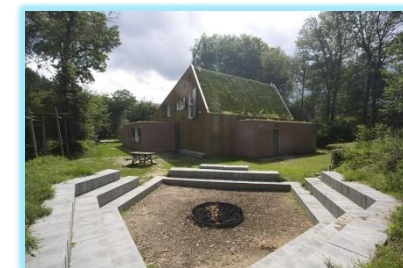

"Tof gebouw op een waanzinnige locatie!"

'Doolhut 3'

Op de Veluwe aan de rand van het Edese Bos, op loopafstand van het centrum van Ede ligt het clubhuis van Scoutinggroep Pieter Maritz. Doolhut 3 is een ruim, praktisch gebouw op een heerlijke locatie. Misschien wel DE ideale locatie voor jouw kamp of uw activiteit.

Het gebouw is het hele jaar door* te huur voor verenigingen, scholen, (kerk)clubs en bedrijven. Het wordt NIET verhuurd voor feesten.

Grote zaal (A)

Centrale hal

Kampvuurkuil

Highlights

- Bijzondere locatie op Landgoed Kernhem.
- 10 minuten lopen naar het centrum.
- 5 plekken in het gebouw waar gestookt kan worden.
- Alle ruimtes voorzien van TL – en sfeerverlichting.
- Moderne horeca keuken.
- Voorzieningen voor minder validen
- Grote kampvuurkuil
- geschikt voor groepen tot 50 personen.