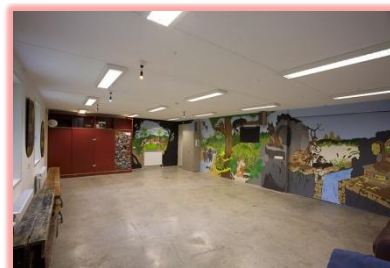

Het gebouw is het hele jaar door* te huur voor verenigingen, scholen, (kerk)clubs en bedrijven. Het wordt NIET verhuurd voor feesten.

Grote zaal (A)

Centrale hal

Kampvuurkuil

Highlights

- Bijzondere locatie op Landgoed Kernhem.
- 10 minuten lopen naar het centrum.
- 5 plekken in het gebouw waar gestookt kan worden.
- Alle ruimtes voorzien van TL – en sfeerverlichting.
- Moderne horeca keuken.
- Voorzieningen voor minder validen
- Grote kampvuurkuil
- geschikt voor groepen tot 50 personen.